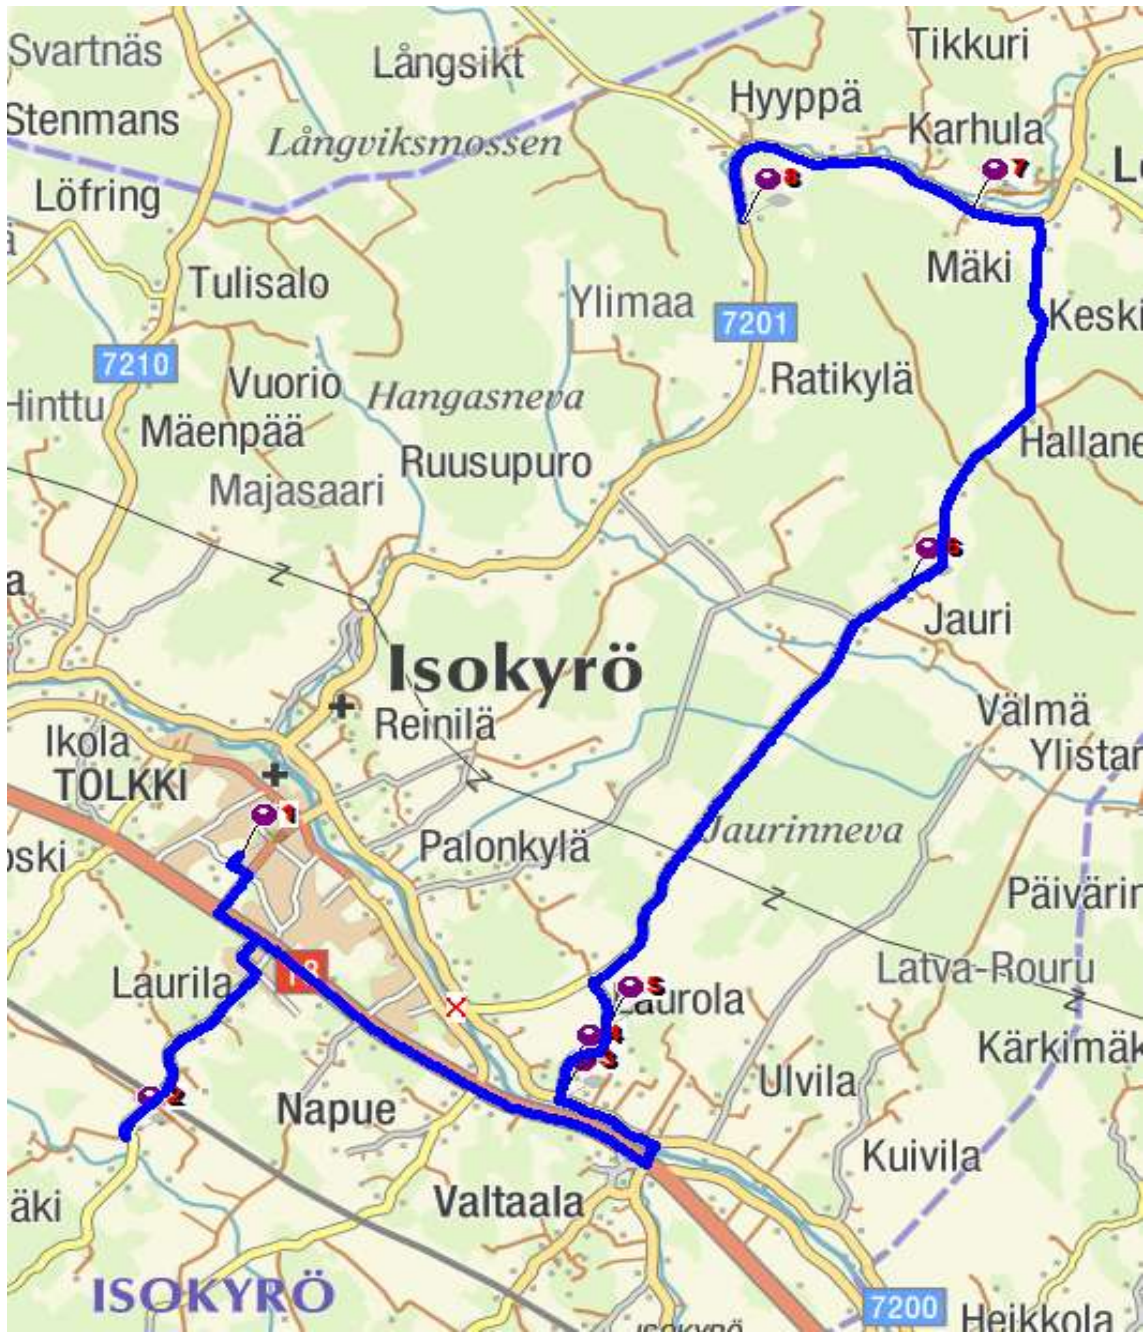

Lukio reitti 1 16:05 ma-to, ei koeviikoilla
Pysäkki Laurola Jauri Lehmäjoki Ruusupuro

Lukio reitti 2 16:05 ma-to, ei koeviikoilla
Ulvila Orismala Ylistaro Kitinoja Kitinoja

Lukio reitti 3 16:05 ma-to, ei koeviikoilla
Tuurala Palhojainen Yryselä Tervajoki Vähäkyrö Merikaarto

KOULUKULJETUSTEN HINNAT 9.1.2023

(oppilaille, jotka eivät kuulu koulukuljetusten piiriin)

KM	alle 12 v	12 v ja yli
0-5	1,90 €	3,70 €
9	2,00 €	4,00 €
12	2,20 €	4,30 €
16	2,70 €	5,20 €
20	3,10 €	6,10 €

Lukio 1.